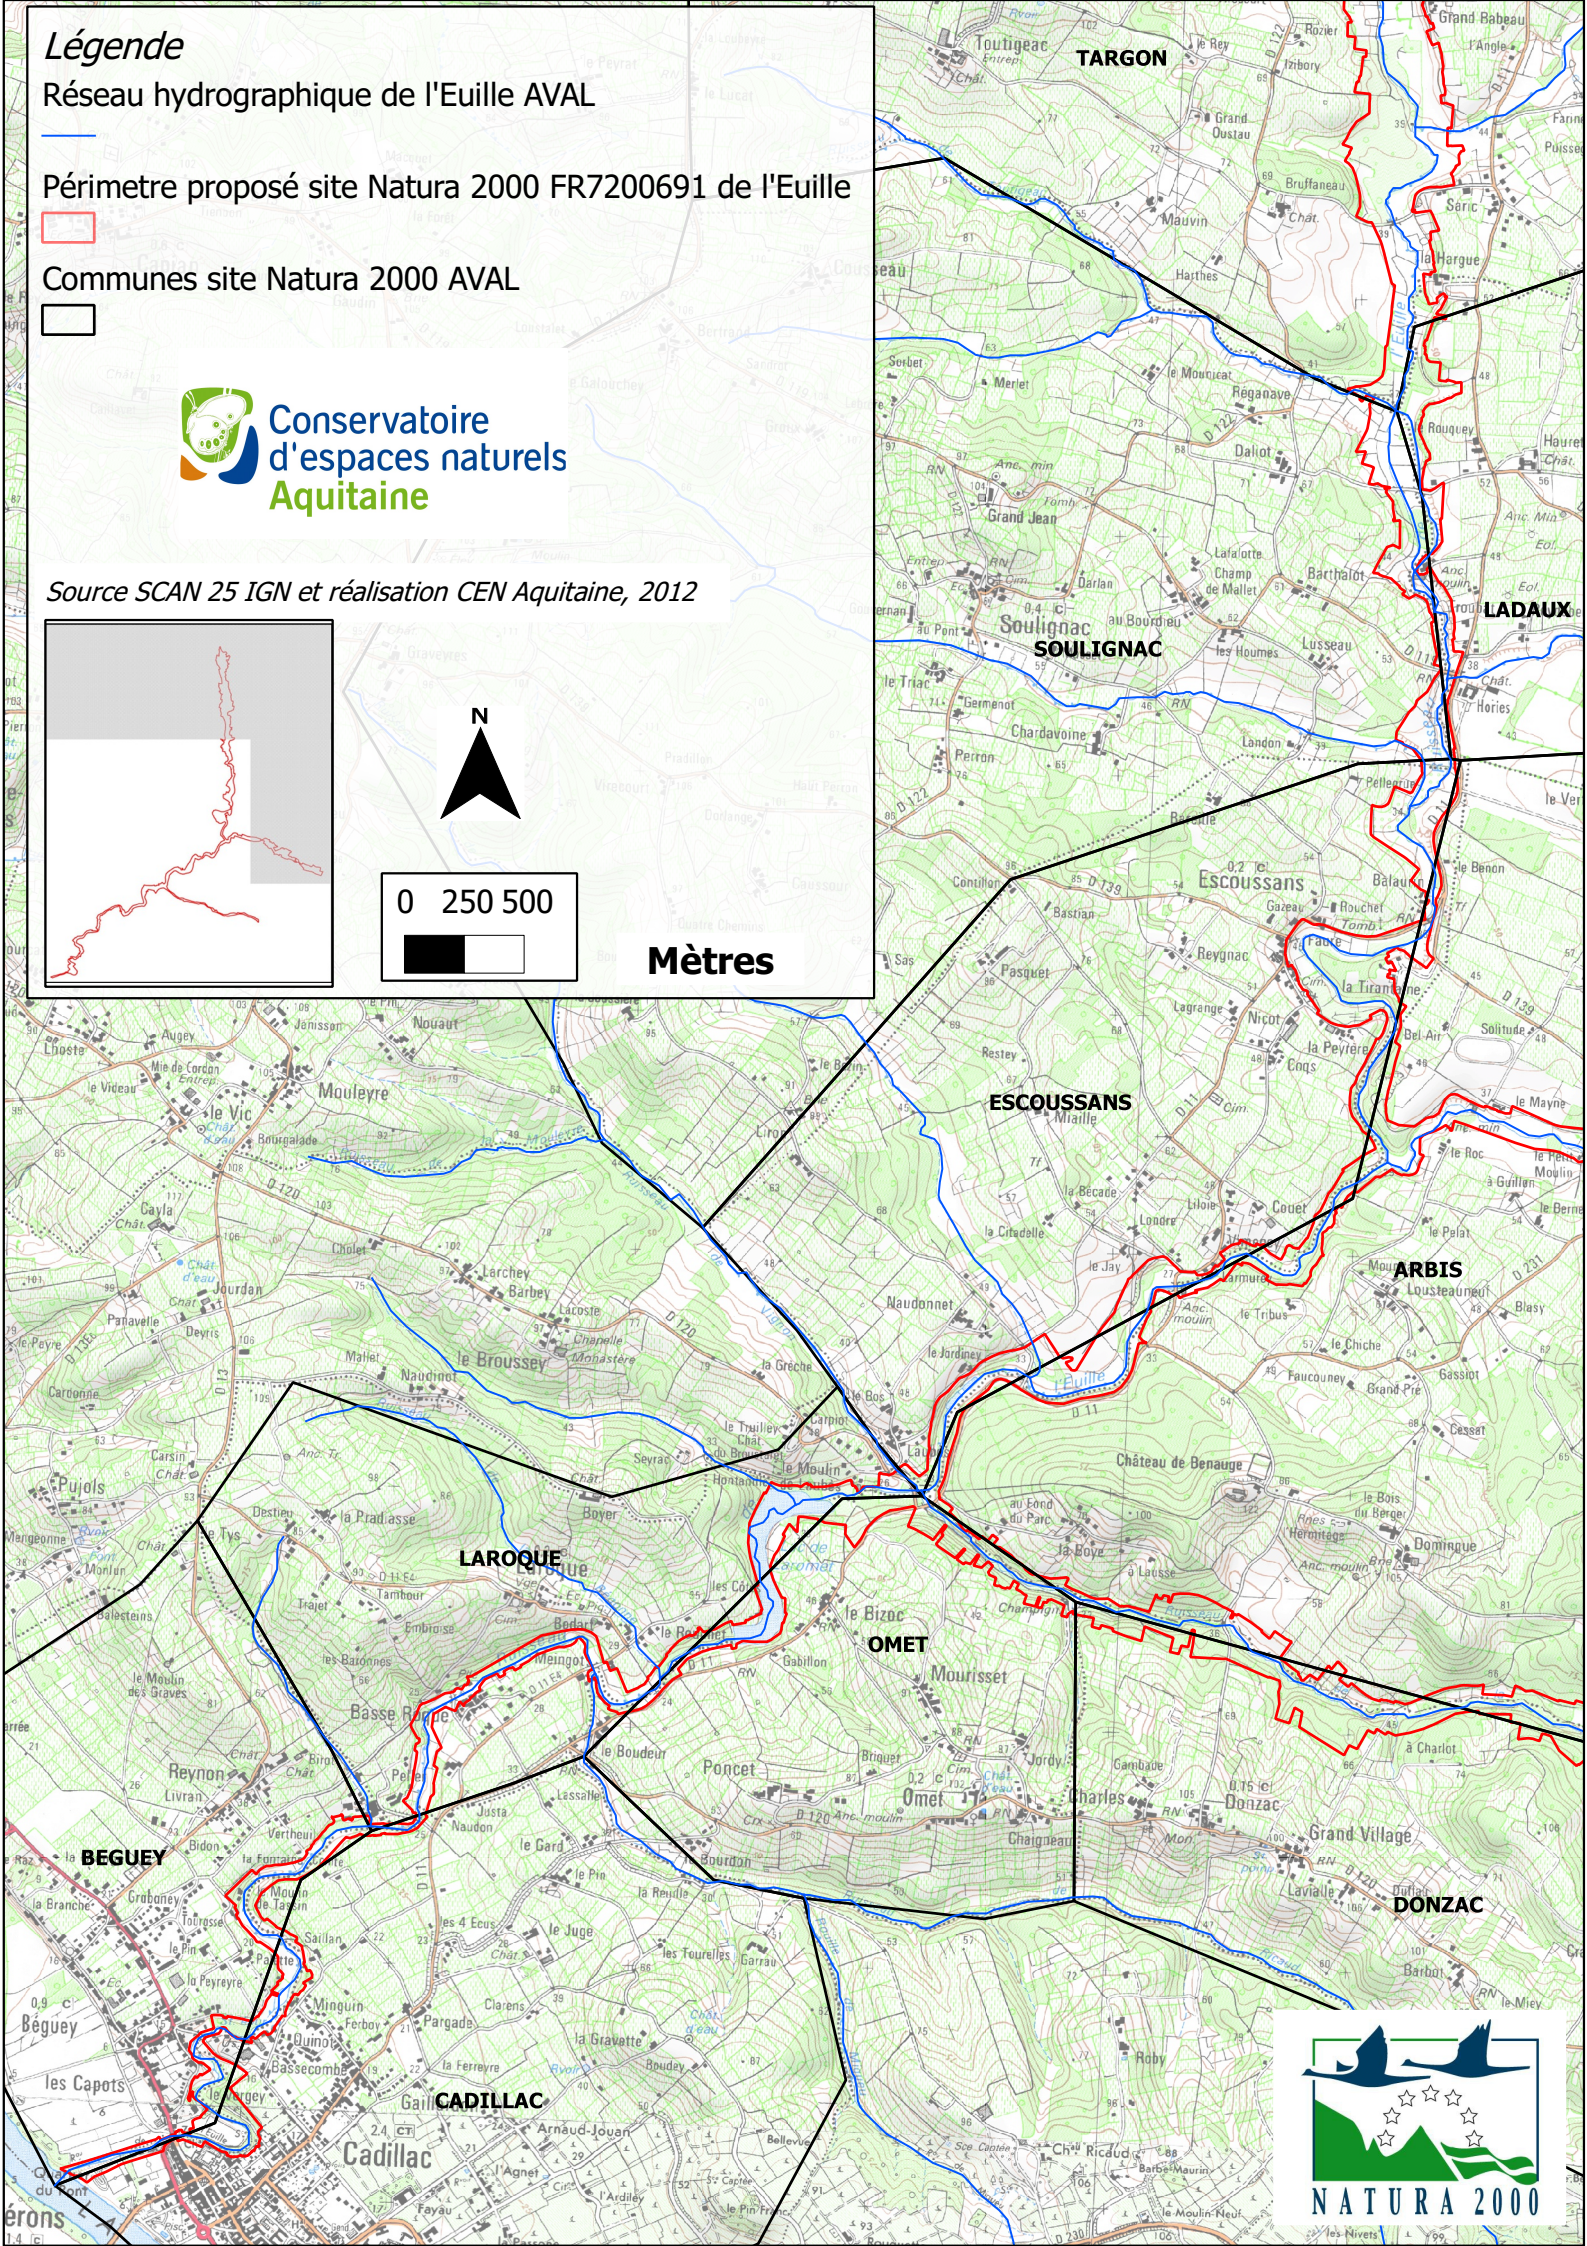

Légende

Réseau hydrographique de l'Euille AVAL

Périmètre proposé site Natura 2000 FR7200691 de l'Euille

Communes site Natura 2000 AVAL

Conservatoire
d'espaces naturels
Aquitaine

Source SCAN 25 IGN et réalisation CEN Aquitaine, 2012

0 250 500

Mètres

NATURA 2000